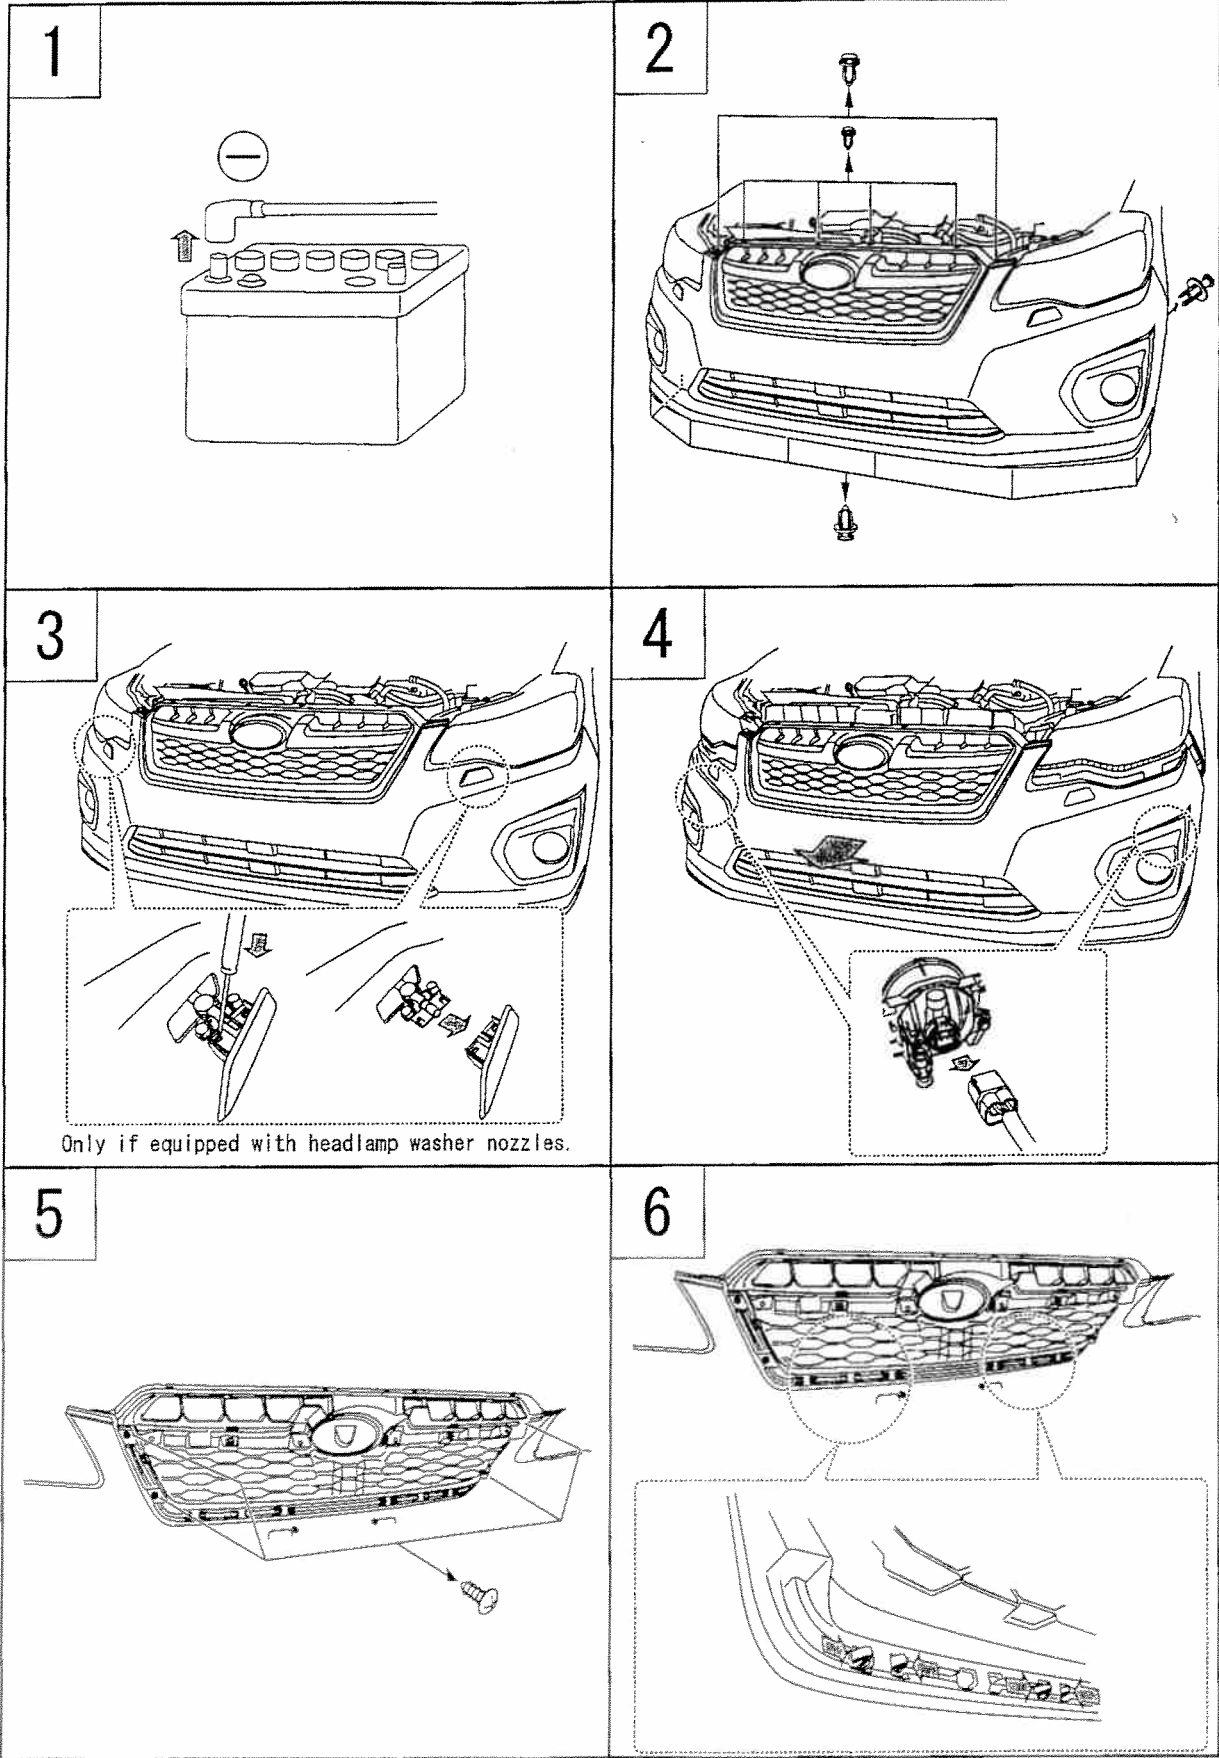

SUBARU

IMPREZA FRONT GRILLE
IMPREZA FRONT GITTER
IMPREZA GRILLE AVANT
IMPREZA GRATA ANTERIORE
IMPREZA LA VERJA DELANTERA

INSTALLATION INSTRUCTION
EINBAUANLEITUNG
INSTRUCTIONS DE L'INSTALLATION
ISTRUZIONI PER L'INSTALLAZIONE
INSTRUCCIONES PARA LA INSTALACION
(2011. May)

PART. No

J1010FJ000##

7

8

9

10

11

12